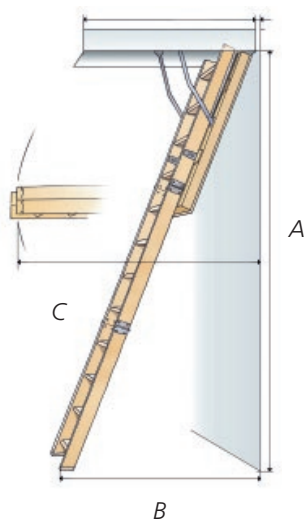

Produkt	Yttermått karm (mm)	Innermått (mm)	Typ av steg	Takhöjd standard (max mm)	Isolering	U-värde* (W/m²°C)	Brandklass
ISO 70	580 x 1180	532 x 1124	3-delad i trä	2700 (-3200)	70 mm cellplast	0,40	nej
ISO 70	680 x 1180	632 x 1124	3-delad i trä	2700 (-3200)	70 mm cellplast	0,40	nej
ISO 70	680 x 1280	632 x 1224	3-delad i trä	2700 (-3200)	70 mm cellplast	0,40	nej
ISO 70	680 x 1380	632 x 1324	3-delad i trä	2700 (-3200)	70 mm cellplast	0,40	nej
ISO 30	580 x 1180	532 x 1124	3-delad i trä	2700 (-3200)	30 mm cellplast	0,82	nej
ISO 30	680 x 1180	632 x 1124	3-delad i trä	2700 (-3200)	30 mm cellplast	0,82	nej
ISO 30	680 x 1280	632 x 1224	3-delad i trä	2700 (-3200)	30 mm cellplast	0,82	nej
ISO 30	680 x 1380	632 x 1324	3-delad i trä	2700 (-3200)	30 mm cellplast	0,82	nej

Längdjustering för takhöjder högre eller lägre än 2700 mm via förlängningsenhet och kapning.
Öppningsmått i bjälklag 15-20 mm större än angivet karmyttermått.

*U-värdesberäkning utförd av SP Sveriges Tekniska Forskningsinstitut.

ISO 3-delad vindstrappa

Levereras monteringsfärdig med obehandlad karm och täckbar lucka, spanjolettlås, 800 mm nyckel/manöverstång, symmetrisk fjäderbalansering och skyddstassar. Isolering för europeiskt klimat i 70 eller 30 mm cellplast.

Stegens placering på golvet vid nedfällt läge vid olika takhöjder i millimeter:

A: Takhöjd	B: Placering golv	C: Korridorått	
		ISO 30	ISO 70
2400	1160	1540	1560
2500	1200	1540	1560
2700	1305	1540	1560